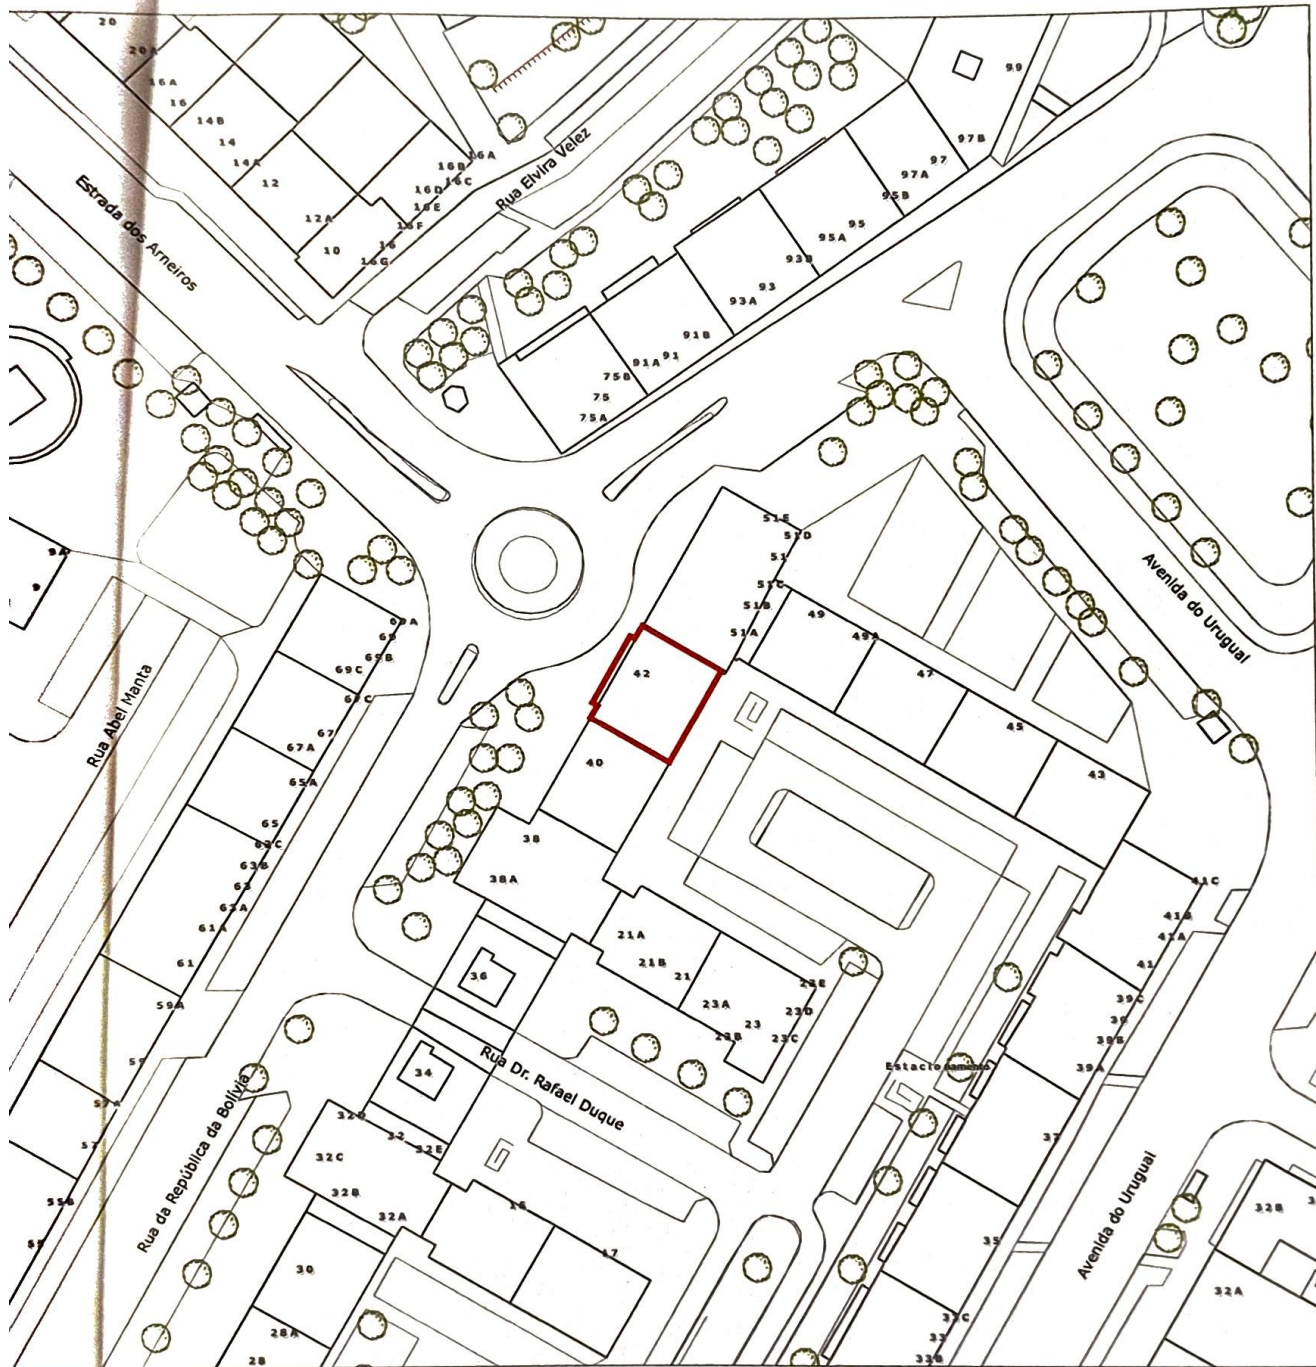

# Planta de Localização

da do requerimento: Rua da República da Bolívia, 42

uesia: Benfica

la: 1:1 000

: 12/01/2026

Número: LXPExt.153091

Sistema de Projecção de Coordenadas: ETRS89 PT-TM06 (EPSG: 3763)

\* Validade de um mês a partir da data de emissão